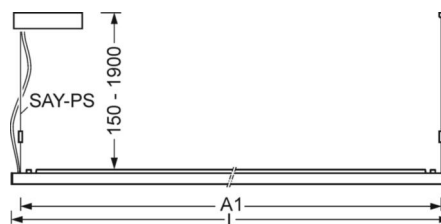

## Механика

цвет корпуса	серебристый/ белый алюминий RAL 9006
размеры (LxWxH/DxH)	1540mm x 198mm x 37mm
вес (нетто)	4.931kg
Вид монтажа	установка отдельных светильников на подвесе

## размеры

L	1540 mm	Длина
B	198 mm	Ширина
H	37 mm	Высота
A1	1516 mm	Расстояние между точками крепежа при одиночной установке
A2	1579 mm	Расстояние между точками крепежа, 1-й светильник световой полосы
A3	1642 mm	Расстояние между точками крепежа между светильниками в световой п
P min	150 mm	Минимальная длина подвеса
P max	1900 mm	Максимальная длина подвеса