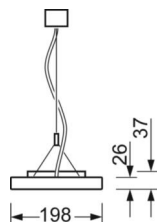

## Механика

цвет корпуса	серебристый/ белый алюминий RAL 9006
размеры (LxWxH/DxH)	1540mm x 198mm x 37mm
вес (нетто)	4.931kg
Вид монтажа	установка отдельных светильников на подвесе

## размеры

L	1540 mm	Длина
B	198 mm	Ширина
H	37 mm	Высота
A1	1516 mm	Расстояние между точками крепежа при одиночной установке
A2	1579 mm	Расстояние между точками крепежа, 1-й светильник световой полосы
A3	1642 mm	Расстояние между точками крепежа между светильниками в световой п
P min	150 mm	Минимальная длина подвеса
P max	1900 mm	Максимальная длина подвеса