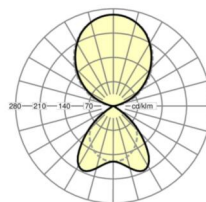

параметры

номер заказа	60314026665
код EAN	4020863309528
номер таможенного тарифа	94051190
Знак прохождения контроля	IP 20, класс защиты I, для рабочих мест за дисплеем 65° < 1000, F, Indoor, CE
Степень ударопрочности IK	IK03
Температура окружения	ta 25°C
Особые свойства	Готовность к IoT «Ready for IoT»
Гарантийный срок	5 лет
Государственные программы поддержки	BEG - государственные субсидии для энергосберегающих зданий (действительна только для Германии)

электротехника

Балласт	Электронный драйвер DALI2 (1 штука)
Мощность системы	50W
сетевое напряжение	230V/50Hz
автоматический предохранитель (пусковой ток)	13 штук/B10, 24 штук/B16, 25 штук/C10, 40 штук/C16
класс энергосбережения/Источник света	C

Оптика

Оснастка	LED, цветопередача/оттенок света CRI ≥ 80 / 4000K
Допуск для координаты цветности (MacAdam)	3SDCM
Номинальный световой поток	6769lm
Срок службы LED	50000h L80/B10 (Tq 25°C)
светоотдача светильников	134lm/W
UGR поп./вдоль	13.3 / 12.6

DEEP-LINK

<https://www.regiolux.de/ru/article/60314026665>

Ссылка	LED 6800lm 840
ηLB	100 %
Φ ↓/↑	36 % / 64 %
UGR поп./вдоль дисплей	13.3 / 12.6
	65° < 1000cd/m²